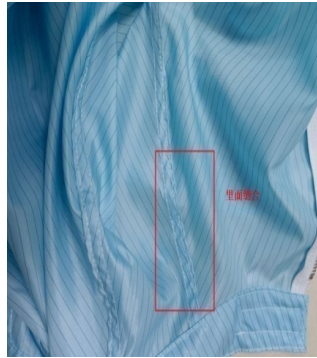

工作服样式汇总

工作裤：7A01861（夏季）、7A01847（冬季）

(序号 1、2)

7A23914 安全监督春秋款外套、夏季短袖 (序号 3、4)

7A18108 物流夹克 (棉胆有袖 180 克) (序号 7)

7A01500 工务夹克外套 (序号 10)

7A01882 生产车间夹克外套 (春秋装) (序号 14)

7A18106 物流短袖衬衫、7A18107 物流长袖衬衫 (序号 5、6)

7A04316 工务短袖衬衫、7A00921 工务长袖衬衫 (序号 8、9)

7A01844 生产车间短袖衬衫、7A01839 生产车间长袖衬衫 (序号 12、13)

7A18105 工务马夹 (冬)
(序号 11)

7A03895 警卫短袖衬衫
(序号 15)

7A03239 长袖衬衫 (警卫)
序号 16)

7A14443 警卫夹克外套
(序号 17)

7A14468 来宾服
(序号 18)

烘焙二联体无尘服--白、蓝、银灰色

(序号 19-21)

鲜食连体服：7A23938（蓝色）、7A24087（白色）、7A24088（银灰色）

(序号 22-24)

7A24131 烘焙分体服上衣

(序号 25)

7A24132 烘焙分体服裤子

(序号 26)

工作帽样式汇总